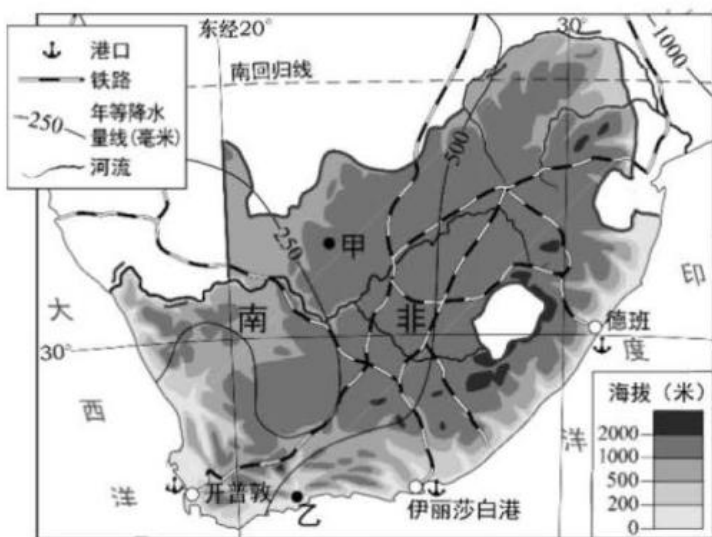

17. 阅读图文材料，回答问题。(21分)

“金砖国家”南非也是“一带一路”上的重要国家，与我国合作经贸日益密切。近年来，南非在致力于发展经济的同时，也重视保护环境。在天津考生 下载答案

消费类电子产品指消费者日常生活中使用的手机、电脑、相机等。南非每年进口大量消费类电子产品，还是大量商品进入撒哈拉以南近五十个非洲国家和地区的门户。南非约90%的电力来自煤炭发电。随着经济增长，加之煤炭发电厂投资不足电力出现短缺。近年来，在南非政府的鼓励和支持下，以装配为主的消费类电子产业和可再生能源产业发展迅速。

- (1) 概括南非人口年龄结构的特点。(4分)
- (2) 分析南非发展消费类电子产业有利的社会经济条件。(6分)
- (3) 南非拥有丰富的太阳能资源，但各地分布不均。说明甲地与乙地太阳能资源差异并分析原因。(7分)
- (4) 消费类电子产业和可再生能源产业是南非的朝阳产业。从环境保护的角度，分别说明南非发展这两类产业的合理性。(4分)

18. 阅读图文材料，回答下列问题。(12分)

材料一：种子被称为“农业的芯片”。2022年农业农村部一号文件指出，我国要深入实施种业振兴行动，实施现代种业提升工程，强化制种基地建设。20世纪70年代，海南逐步成为全国南繁育种基地，每年有来自全国各地的数千名科技人员到海南从事南繁育种工作。新中国培育的约1万