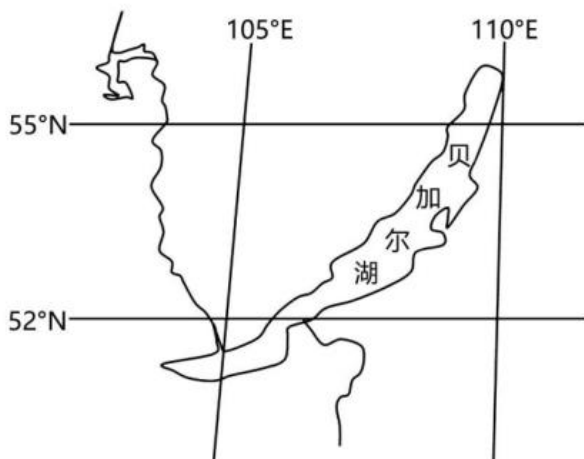

我国某校地理兴趣小组于某日北京时间 12:30 在学校附近拍下了一张“白墙树影”的照片，此时树干影子刚好与东西向白墙垂直。1 小时后该小组再次来到此地进行观察。据此完成 10-11 题。

10. 该学校最可能位于 ()

- A. 成都 B. 兰州 C. 太原 D. 长春

11. 该小组发现, 第二次观察到的墙面树影较第一次 ()

- A. 变长且按逆时针方向转动 B. 变短且按顺时针方向转动
C. 西移且按逆时针方向转动 D. 东移且按顺时针方向转动

以互联网+等为引领的新经济正在重塑区域空间格局。在长江三角洲城市群电商企业联系网络(下图)中, 义乌成为与上海并列的区域中心城市。据此完成 12~13 题。

12. 从图中联系强度可知 ()

- A. 义乌市比上海市经济辐射范围更广
B. 长江三角洲城市群南部区域产业互补性强
C. 淮安市比苍南县电商企业交易活跃度更高
D. “上海—苏州—杭州—宁波”所围地区为核心区域

13. 助力浙东南成为电商企业联系最强区域的主要因素有 ()

- ①轻工业商品集散市场 ②轻工业商品生产能力 ③网络交易方式
④电子商务总部位置 ⑤企业服务意识
- A. ①②③ B. ①④⑤ C. ②③④ D. ③④⑤

2022-2023-2 天津一中高三年级第四次月考地理学科试卷

贝加尔湖冬季多大风，有两个奇迹：一是冬季平均气温为 -38°C ，但冰下的水温与夏季几乎接近；二是湖岸沙滩边有一片松林，根部裸露在地面以上2-3米，当地人称为“高跷树”。完成14-15题。