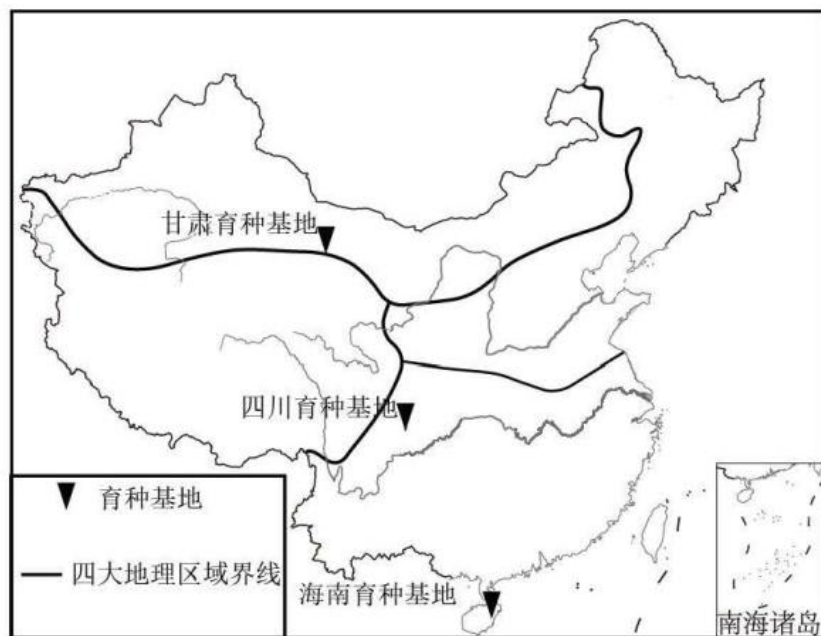

(3) 分析盈江成为我国鸟类种类最多的地区之一的原因。(6分)

材料三：丽江雪桃产自云南丽江的海拔2400~2800米原生态高原地区，当地优质的土壤和清洁的水源对雪桃生长极其有利。果树不施用化肥、农药，每年3月开花，10月果子成熟，而其他地区的桃子从开花到成熟大多为3~4个月，丽江雪桃果型硕大、色彩鲜艳、口感甜脆、营养极为丰富。在天津考生 下载答案

(4) 分析丽江雪桃果型大、色彩鲜艳、口感好、营养丰富的自然生长条件。(6分)

个农作物新品种中，约 7000 个经过海南繁培育。目前，我国已有海南、甘肃、四川三大国家级育种制种基地。在制种基地中，海南被称为我国种子的“南繁硅谷”，而甘肃的河西走廊被称为“种子繁育黄金走廊”。在天津考生 下载答案

下图为我国三大国家级育种基地分布图。

材料二:种质资源也叫品种资源或遗传资源，是指选育新品种的基础材料。近年来，我国种质资源不断萎缩，是种子净进口国。在海南自贸港政策大背景下，我国已在海南建设全球动植物种质资源引进中转基地。在天津考生 下载答案