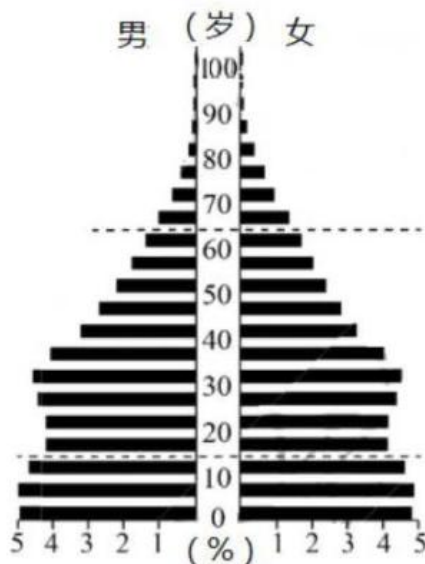

17. 阅读图文材料，回答问题。(21分)

“金砖国家”南非也是“一带一路”上的重要国家，与我国合作经贸日益密切。近年来，南非在致力于发展经济的同时，也重视保护环境。在天津考生 下载答案

消费类电子产品指消费者日常生活中使用的手机、电脑、相机等。南非每年进口大量消费类电子产品，还是大量商品进入撒哈拉以南近五十个非洲国家和地区的门户。南非约90%的电力来自煤炭发电。随着经济增长，加之煤炭发电厂投资不足电力出现短缺。近年来，在南非政府的鼓励和支持下，以装配为主的消费类电子产业和可再生能源产业发展迅速。

- (1) 概括南非人口年龄结构的特点。(4分)
- (2) 分析南非发展消费类电子产业有利的社会经济条件。(6分)
- (3) 南非拥有丰富的太阳能资源，但各地分布不均。说明甲地与乙地太阳能资源差异并分析原因。(7分)
- (4) 消费类电子产业和可再生能源产业是南非的朝阳产业。从环境保护的角度，分别说明南非发展这两类产业的合理性。(4分)

18. 阅读图文材料，回答下列问题。(12分)

材料一：种子被称为“农业的芯片”。2022年农业农村部一号文件指出，我国要深入实施种业振兴行动，实施现代种业提升工程，强化制种基地建设。20世纪70年代，海南逐步成为全国南繁育种基地，每年有来自全国各地的数千名科技人员到海南从事南繁育种工作。新中国培育的约1万