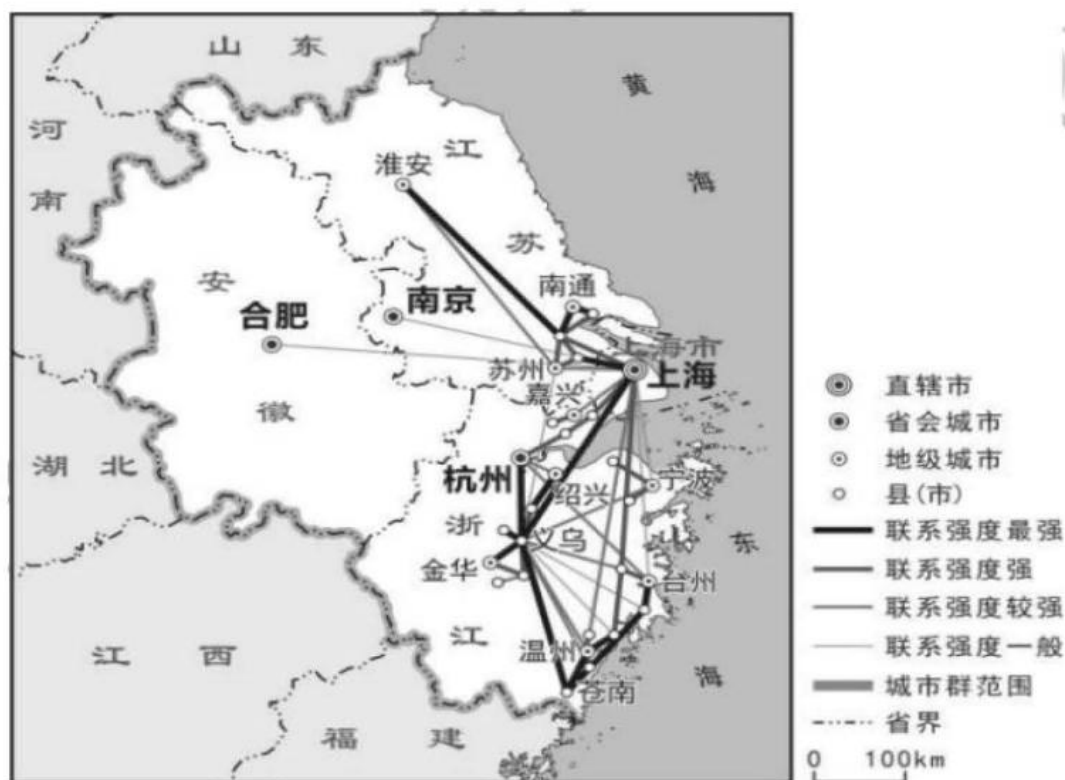

2022-2023-2 天津一中高三年级第四次月考地理学科试卷

在重庆奉节的石灰岩山区，有两处高约 600 多米的陡峭崖壁形成了酷似“山门”的壮美奇观，因与三峡夔门神似，被当地百姓称为“早夔门”，在“山门”底部，有暗河分布。下图为该景观示意图。

完成 8-9 题。在 天津考生 下载答案

8. “早夔门”的形成过程正确的是（ ）
- A. 内力抬升—流水下切—冰川侵蚀—岩石崩塌
 - B. 内力抬升—流水溶蚀—溶洞扩大—顶部塌陷
 - C. 岩层挤压—断裂下陷—流水侵蚀—岩石崩塌
 - D. 岩层挤压—冰川作用—流水下切—顶部塌陷
9. “早夔门”崖壁上的植被明显少于顶部，主要因为（ ）
- A. 朝向导致光照条件差
 - B. 石灰岩层流水溶蚀强
 - C. 石灰岩层土壤难发育
 - D. 处于崖壁地形坡度陡

我国某校地理兴趣小组于某日北京时间 12:30 在学校附近拍下了一张“白墙树影”的照片，此时树干影子刚好与东西向白墙垂直。1 小时后该小组再次来到此地进行观察。据此完成 10-11 题。

10. 该学校最可能位于 ()

- A. 成都 B. 兰州 C. 太原 D. 长春

11. 该小组发现, 第二次观察到的墙面树影较第一次 ()

- A. 变长且按逆时针方向转动 B. 变短且按顺时针方向转动
C. 西移且按逆时针方向转动 D. 东移且按顺时针方向转动

以互联网+等为引领的新经济正在重塑区域空间格局。在长江三角洲城市群电商企业联系网络(下图)中, 义乌成为与上海并列的区域中心城市。据此完成 12~13 题。

12. 从图中联系强度可知 ()

- A. 义乌市比上海市经济辐射范围更广
B. 长江三角洲城市群南部区域产业互补性强
C. 淮安市比苍南县电商企业交易活跃度更高
D. “上海—苏州—杭州—宁波”所围地区为核心区域

13. 助力浙东南成为电商企业联系最强区域的主要因素有 ()

- ①轻工业商品集散市场 ②轻工业商品生产能力 ③网络交易方式
④电子商务总部位置 ⑤企业服务意识
- A. ①②③ B. ①④⑤ C. ②③④ D. ③④⑤

2022-2023-2 天津一中高三年级第四次月考地理学科试卷

贝加尔湖冬季多大风，有两个奇迹：一是冬季平均气温为 -38°C ，但冰下的水温与夏季几乎接近；二是湖岸沙滩边有一片松林，根部裸露在地面以上2-3米，当地人称为“高跷树”。完成14-15题。