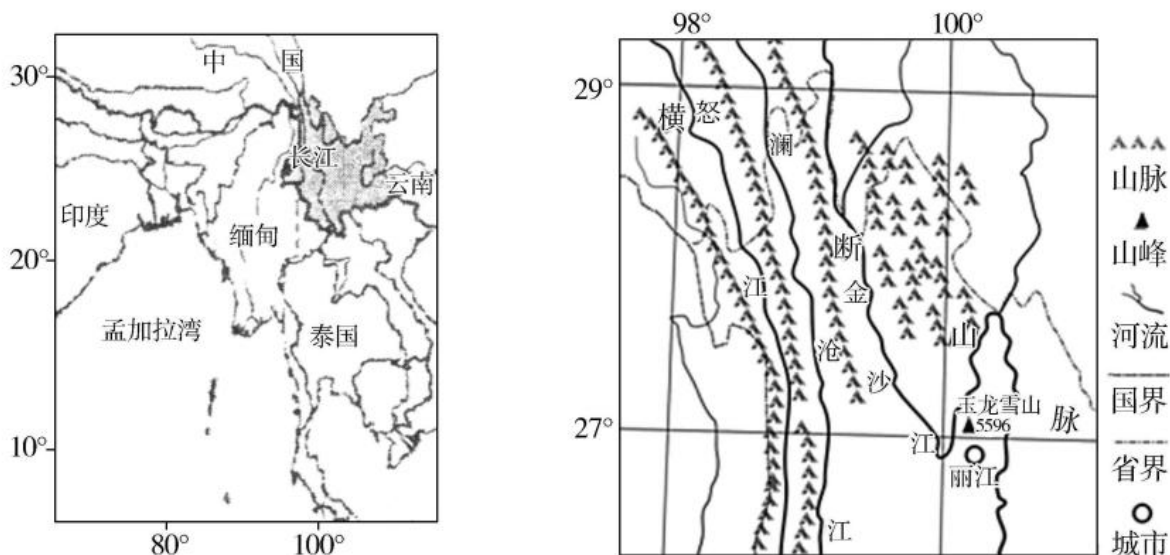

- ①轻工业商品集散市场 ②轻工业商品生产能力 ③网络交易方式
④电子商务总部位置 ⑤企业服务意识
- A. ①②③ B. ①④⑤ C. ②③④ D. ③④⑤

2022-2023-2 天津一中高三年级第四次月考地理学科试卷

贝加尔湖冬季多大风，有两个奇迹：一是冬季平均气温为 -38°C ，但冰下的水温与夏季几乎接近；二是湖岸沙滩边有一片松林，根部裸露在地面以上2-3米，当地人称为“高跷树”。完成14-15题。

14. 贝加尔湖冰层以下的水温与夏季接近，其原因是（ ）

- A. 海拔高，湖水温度的季节变化很小
- B. 地下温泉不断涌出，为湖水提供热量
- C. 冰层很厚，寒冷空气难以进入湖水
- D. 冰层下的温室效应和深水的热传导

15. “高跷树”根部露出地面很高，推测其形成原因可能是（ ）

- A. 气候干旱，利于根系吸收更多水分
- B. 气温低，冻土厚，根部难以深扎入土
- C. 风大浪大，根部土壤被侵蚀
- D. 土层浅薄，增加树身的稳定

二、综合题（共55分）

16. 读图，回答下列问题。（22分）

材料一：我国西南的三江并流地区形成世界上罕见的“山高谷深、山河相间、江水并流而不交汇”的奇特自然地理景观。下图为西南区域图和三江并流及云南丽江周边区域图。

(1) 简述三江并流地区形成“山高谷深、山河相间”奇特景观的地质原因。(从内力和外力作用两方面说明)(4分)

(2) 说明云南省西部地形对气候的影响。(6分)

材料二：盈江县位于云南西部边陲的横断山区南段，立体气候明显，冬暖夏长，雨量充足。当地仍然以传统农业为主，茶园、农田与森林镶嵌分布。盈江是鸟的天堂，至少栖息着560种鸟。亚洲腹地和亚洲南部区域的鸟都经停这里，80年代建立了自然保护区，21世纪初，盈江成为观鸟的热点区域。在天津考生 下载答案

(3) 分析盈江成为我国鸟类种类最多的地区之一的原因。(6分)

材料三：丽江雪桃产自云南丽江的海拔2400~2800米原生态高原地区，当地优质的土壤和清洁的水源对雪桃生长极其有利。果树不施用化肥、农药，每年3月开花，10月果子成熟，而其他地区的桃子从开花到成熟大多为3~4个月，丽江雪桃果型硕大、色彩鲜艳、口感甜脆、营养极为丰富。在天津考生 下载答案

(4) 分析丽江雪桃果型大、色彩鲜艳、口感好、营养丰富的自然生长条件。(6分)