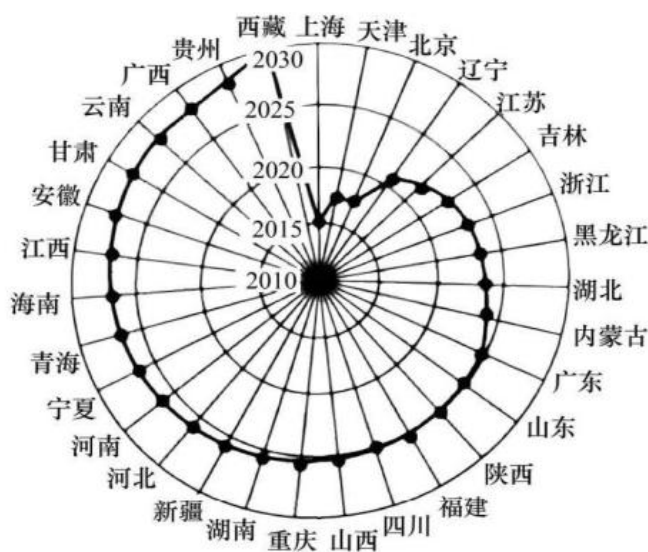

2022-2023-2 天津一中高三年级第四次月考地理学科试卷

一、选择题（每题 3 分，共 45 分）

预制菜是一种运用标准化作业，对菜品原料进行简化制作，经过包装、加热或蒸炒等方式，就能直接食用的便捷菜品。其具有即食、即热、即烹、即配等特点。追溯历史，美国预制菜行业起源于 1940 年，日本则起源于 1950 年。经过数十年发展美日均成长出在全球极具影响力的大型预制菜企业。近年来我国预制菜市场发展迅速，逐渐形成了一批分散型的中小企业。下图示意预制菜及上下游行业结构图。据此完成 1-2 题。

- 下列因素中对预制菜行业影响较小的是（ ）
A. 原料 B. 市场 C. 运输 D. 技术
- 对餐饮企业来说，使用预制菜节省的主要成本是（ ）
A. 包装 B. 人工 C. 物流 D. 燃料

人口零增长是人口增减处于平衡状态的指标。下图示意我国部分省级行政区实现人口“零增长”的时间(含预测)。据此完成 3-5 题。

- 有关我国“人口零增长”叙述，正确的是（ ）
A. 与我国计划生育政策密不可分
B. 经济发达地区早于欠发达地区
C. 意味着人口出生率等于死亡率
D. 导致就业压力加大