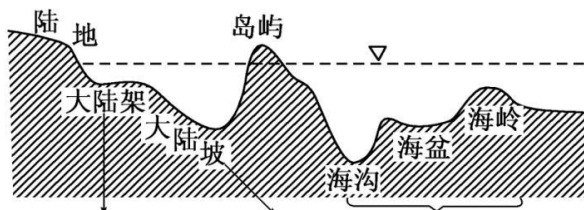

答案及解析:

1. A 2. C
3. A 4. D 5. D
6. C 7. D 8. B
9. D 10. D
11. A 12. B 13. A

12. 由图可知, 曾母暗沙最北端纬度为 $3^{\circ}59'00''$, 最南端纬度为 $3^{\circ}57'45''$, 纬度差为 $1'15''$ 。根据经线上每相差 1° ($1^{\circ}=60'$, $1'=60''$), 距离相差约 111km, 可知曾母暗沙南北长度约为 2300m。B 正确, 排除 A、C、D 选项。故选 B。

13. 根据 EF 线所经过地区的地势起伏状况进行判读, 总体上是一种先升高, 中间有多次起伏, 后下降的状况, 故排除 C、D 项。曾母暗沙西侧等深线分布稀疏, 起伏平缓。东侧等深线分布密集、起伏陡峭, A 正确, B 错误。故选 A。

【注意】海底地形及其特征如下:

大陆向海洋的自然延伸, 深度一般不超过 200 m
大陆架外缘巨大的陡坡
大陆坡外, 有海沟、海盆、海岭等地形

14. B 15. C 16. B
17. A 18. B
19. A 20. B 21. C

20. 冬季牲畜宿营地远离乡镇, 用乡镇内的井水十分不方便, A 错误; 该地最冷月均温约 -13°C , 冬季降雪多, 牲畜主要依靠积雪 (雪水) 获得水源, B 正确; 冬季气温低, 冰川融水少, C 错误; 读图可知, 该地区地形复杂, 宿营地距河流较远, 冬季河水结冰, 牲畜前往河流引水不便, D 错误; 故选 B。

21. 根据等高线等信息可推知, 乡镇与冬季牲畜宿营地之间的坡度较大, 交通不便, ①错误, ②正确; 与越野车相比, 摩托车相对复杂地面状况适应性更强, 机动灵活且成本低, ③正确, ④错误。故选 C。