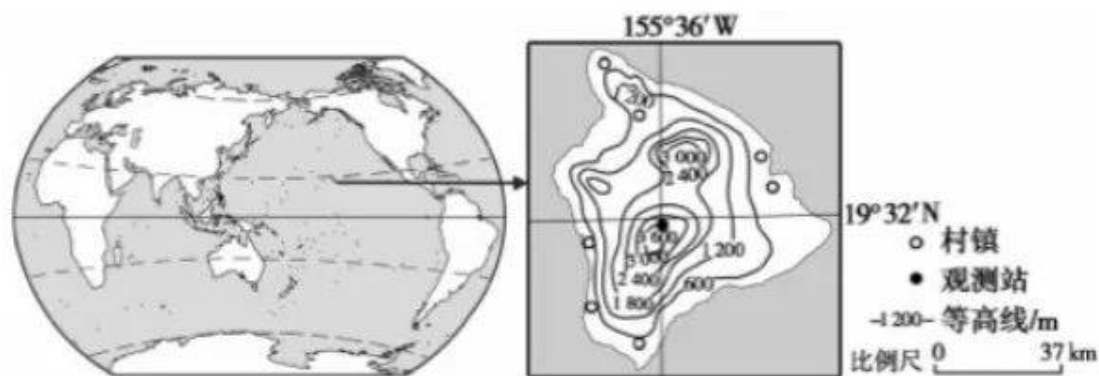

遍认为能够反映全球大气二氧化碳的下浓度变化,为科学认识气候变化提供了重要依据。图6示意夏威夷岛位置与地形。

图6

- (1)指出夏威夷岛人为二氧化碳排放的总体特征。(4分)
- (2)从大气环流角度,分析该岛的人为排放二氧化碳对观测数据未构成明显干扰的原因。(8分)
- (3)说明该站观测的数据能够反映全球大气二氧化碳平均浓度变化的原因。(8分)
- (4)若要在亚欧大陆建设一座能够反映全球二氧化碳浓度变化的观测站,请提出合适的站址并说明理由。(4分)