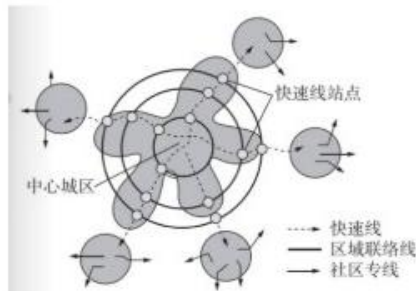

气象台站	经度	纬度	1月各日最高气温时刻均值	1月偏离天数/天	7月各日最高气温时刻均值	7月偏离天数/天
珲春	130.35°E	42.86°N	约 14 时 00 分	20.8	约 14 时 40 分	19.6
辽源	125.15°E	42.90°N	约 13 时 20 分	14.4	约 13 时 50 分	17.2

9.珲春 7 月各日最高气温时刻均值滞后当地正午约

- A.1 小时 40 分钟
- B.2 小时 00 分钟
- C.2 小时 40 分钟
- D.3 小时 20 分钟

10.珲春的最高气温时刻月均值滞后当地正午的时间长于辽源,原因是珲春

- A.降水多 B 受海洋影响强 C.风力强 D.受山地影响强

11.辽源冬季偏高天数少,说明辽源冬季多

- A.雨雪天气 B 温带气旋 C.晴朗天气 D.冷锋过境

36.(22 分)阅读图文材料,完成下列要求。

库里蒂巴是巴西东南沿海城市。自 20 世纪 60 年代,为解决城市快速发展中存在的一系列问题,该城市编制了以公交为主导的交通规划和城市规划并得以实施。经过多年建设,库里蒂巴形成了 5 条由市中心向外辐射的基于快速交通线的发展轴,同时有多种类型的公交线与快速交通线相连。沿快速交通线两侧进行高密度开发,发展轴间为绿地。快速交通线使用大容量低排放公交车辆。目前,库里蒂巴人均小汽车拥有量位居巴西前列,但公交出行率远高于其他城市。库里蒂巴将工业区布局在郊外快速交通线附近,发展低污染工业。图 5 为库里蒂巴公交网络模式图。

图 5

(1)指出库里蒂巴以公交为主导的交通方式对解决城市问题的作用。(6 分)

(2)指出与地铁相比,库里蒂巴建设地面快速公交的优点。(4 分)

(3)说明沿快速交通线两侧进行高密度开发对城市发展的作用。(6 分)

(4)说明库里蒂巴工业区布局的优点。(6 分)

37.(24 分)阅读图文材料,完成下列要求。

夏威夷岛人口密度低,以第三产业为主。该岛海拔 2400 米以上区域常年受副热带高压控制,1800 米以下区域受信风控制。1958 年以来,科学家在夏威夷岛上的观测站对大气二氧化碳浓度开展观测,是全球最早对大气二氧化碳浓度进行持续观测的站,点。观测得到的数据被普