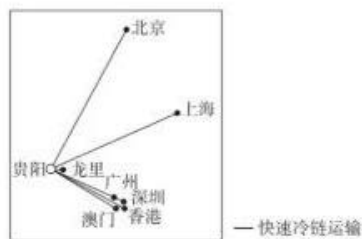

5.龙里碗豆尖主要供应少数城市,是因为这些城市

A.人口规模大 B.消费水平高 C.飞机航班多 D.冬季蔬菜少

新西兰南岛上的南阿尔卑斯山脉(约 42°S — 45°S)位于板块边界附近,呈东北—西南走向,其形态受板块运动和以流水为主的外力作用共同影响。某科研团队对该山脉东西向剖面形态进行研究,观测到目前该山脉仍在升高并向西扩展;模拟研究表明未来该山脉升高速度逐渐放缓,高度将趋于稳定。据此完成 6—8 题。

6.推测目前该山脉仍在升高并向西扩展是由于

A.板块挤压
B.火山不断喷发
C.板块张裂
D.岩浆持续侵入

7.假设不受内力作用,在外力作用下,该山脉

A.西坡侵蚀强烈,山脊线东移
B.西坡侵蚀强烈,山脊线稳定
C.东坡侵蚀强烈,山脊线西移
D.东坡侵蚀强烈,山脊线稳定

8.未来该山脉高度将趋于稳定,是由于随山体升高

A.板块运动逐渐加强
B.板块运动逐渐减弱 C.外力作用逐渐加强 D.外力作用逐渐减弱

位于日本海附近的珲春与内陆的辽源各日最高气温时刻(北京时间)的月均值不同。规定各日最高气温时刻与月均值相差超过 1 小时为偏高。据此完成 9—11 题。

气象台站	经度	纬度	1月各日最高气温时刻均值	1月偏离天数/天	7月各日最高气温时刻均值	7月偏离天数/天
珲春	130.35°E	42.86°N	约 14 时 00 分	20.8	约 14 时 40 分	19.6
辽源	125.15°E	42.90°N	约 13 时 20 分	14.4	约 13 时 50 分	17.2

9.珲春 7 月各日最高气温时刻均值滞后当地正午约

- A.1 小时 40 分钟
- B.2 小时 00 分钟
- C.2 小时 40 分钟
- D.3 小时 20 分钟