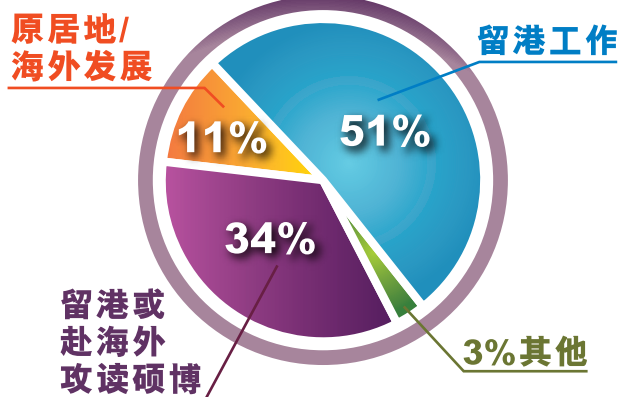

毕业去向

* 资料来源：2016非本地生就业状况调查

立足香港，面向世界

香港是国际商业枢纽，不仅有方便营商的环境和法治精神，而且贸易制度自由、资讯自由流通、竞争环境公平开放、金融网络完备、运输及通讯基建优良、支援服务先进、劳工市场灵活、劳动人口的教育水平良好、企业家效率高并锐意创新。香港的八所公立大学中，目前有包括城大在内的四所位列世界百强，因此香港已经成为全球认可的新时代教育中心。