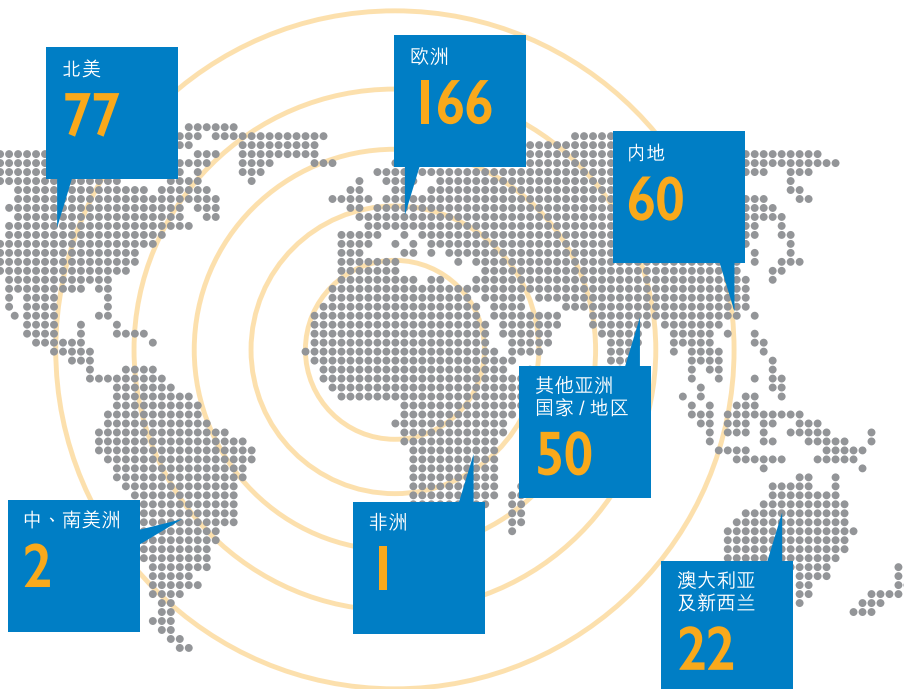

国际化教学理念与方法

全英语教学，实施研讨式教学，并采用学分制。

重探索求创新

「重探索求创新课程」，让学生在求学期间有机会参与原创性科研工作，藉此激励他们的求知热忱，并培养其创新能力。此外，修读「精进教育科目」为学生补充主修科目以外的基本知识，以拓宽视野、启发思维。主修科目中亦加入「跨学科」元素，促使学生涉足各知识领域，为全面发展作好准备。