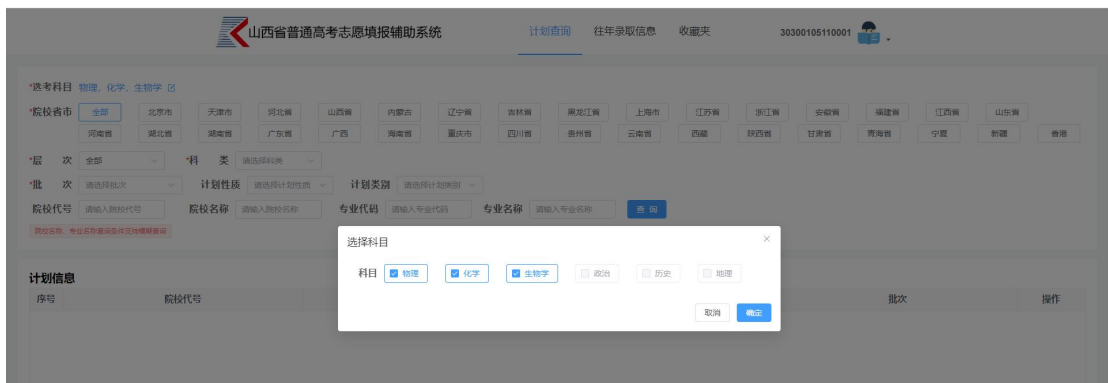

三、计划查询

考生选择自己的选考科目、院校所在省市、科类、批次等信息，点击【查询】